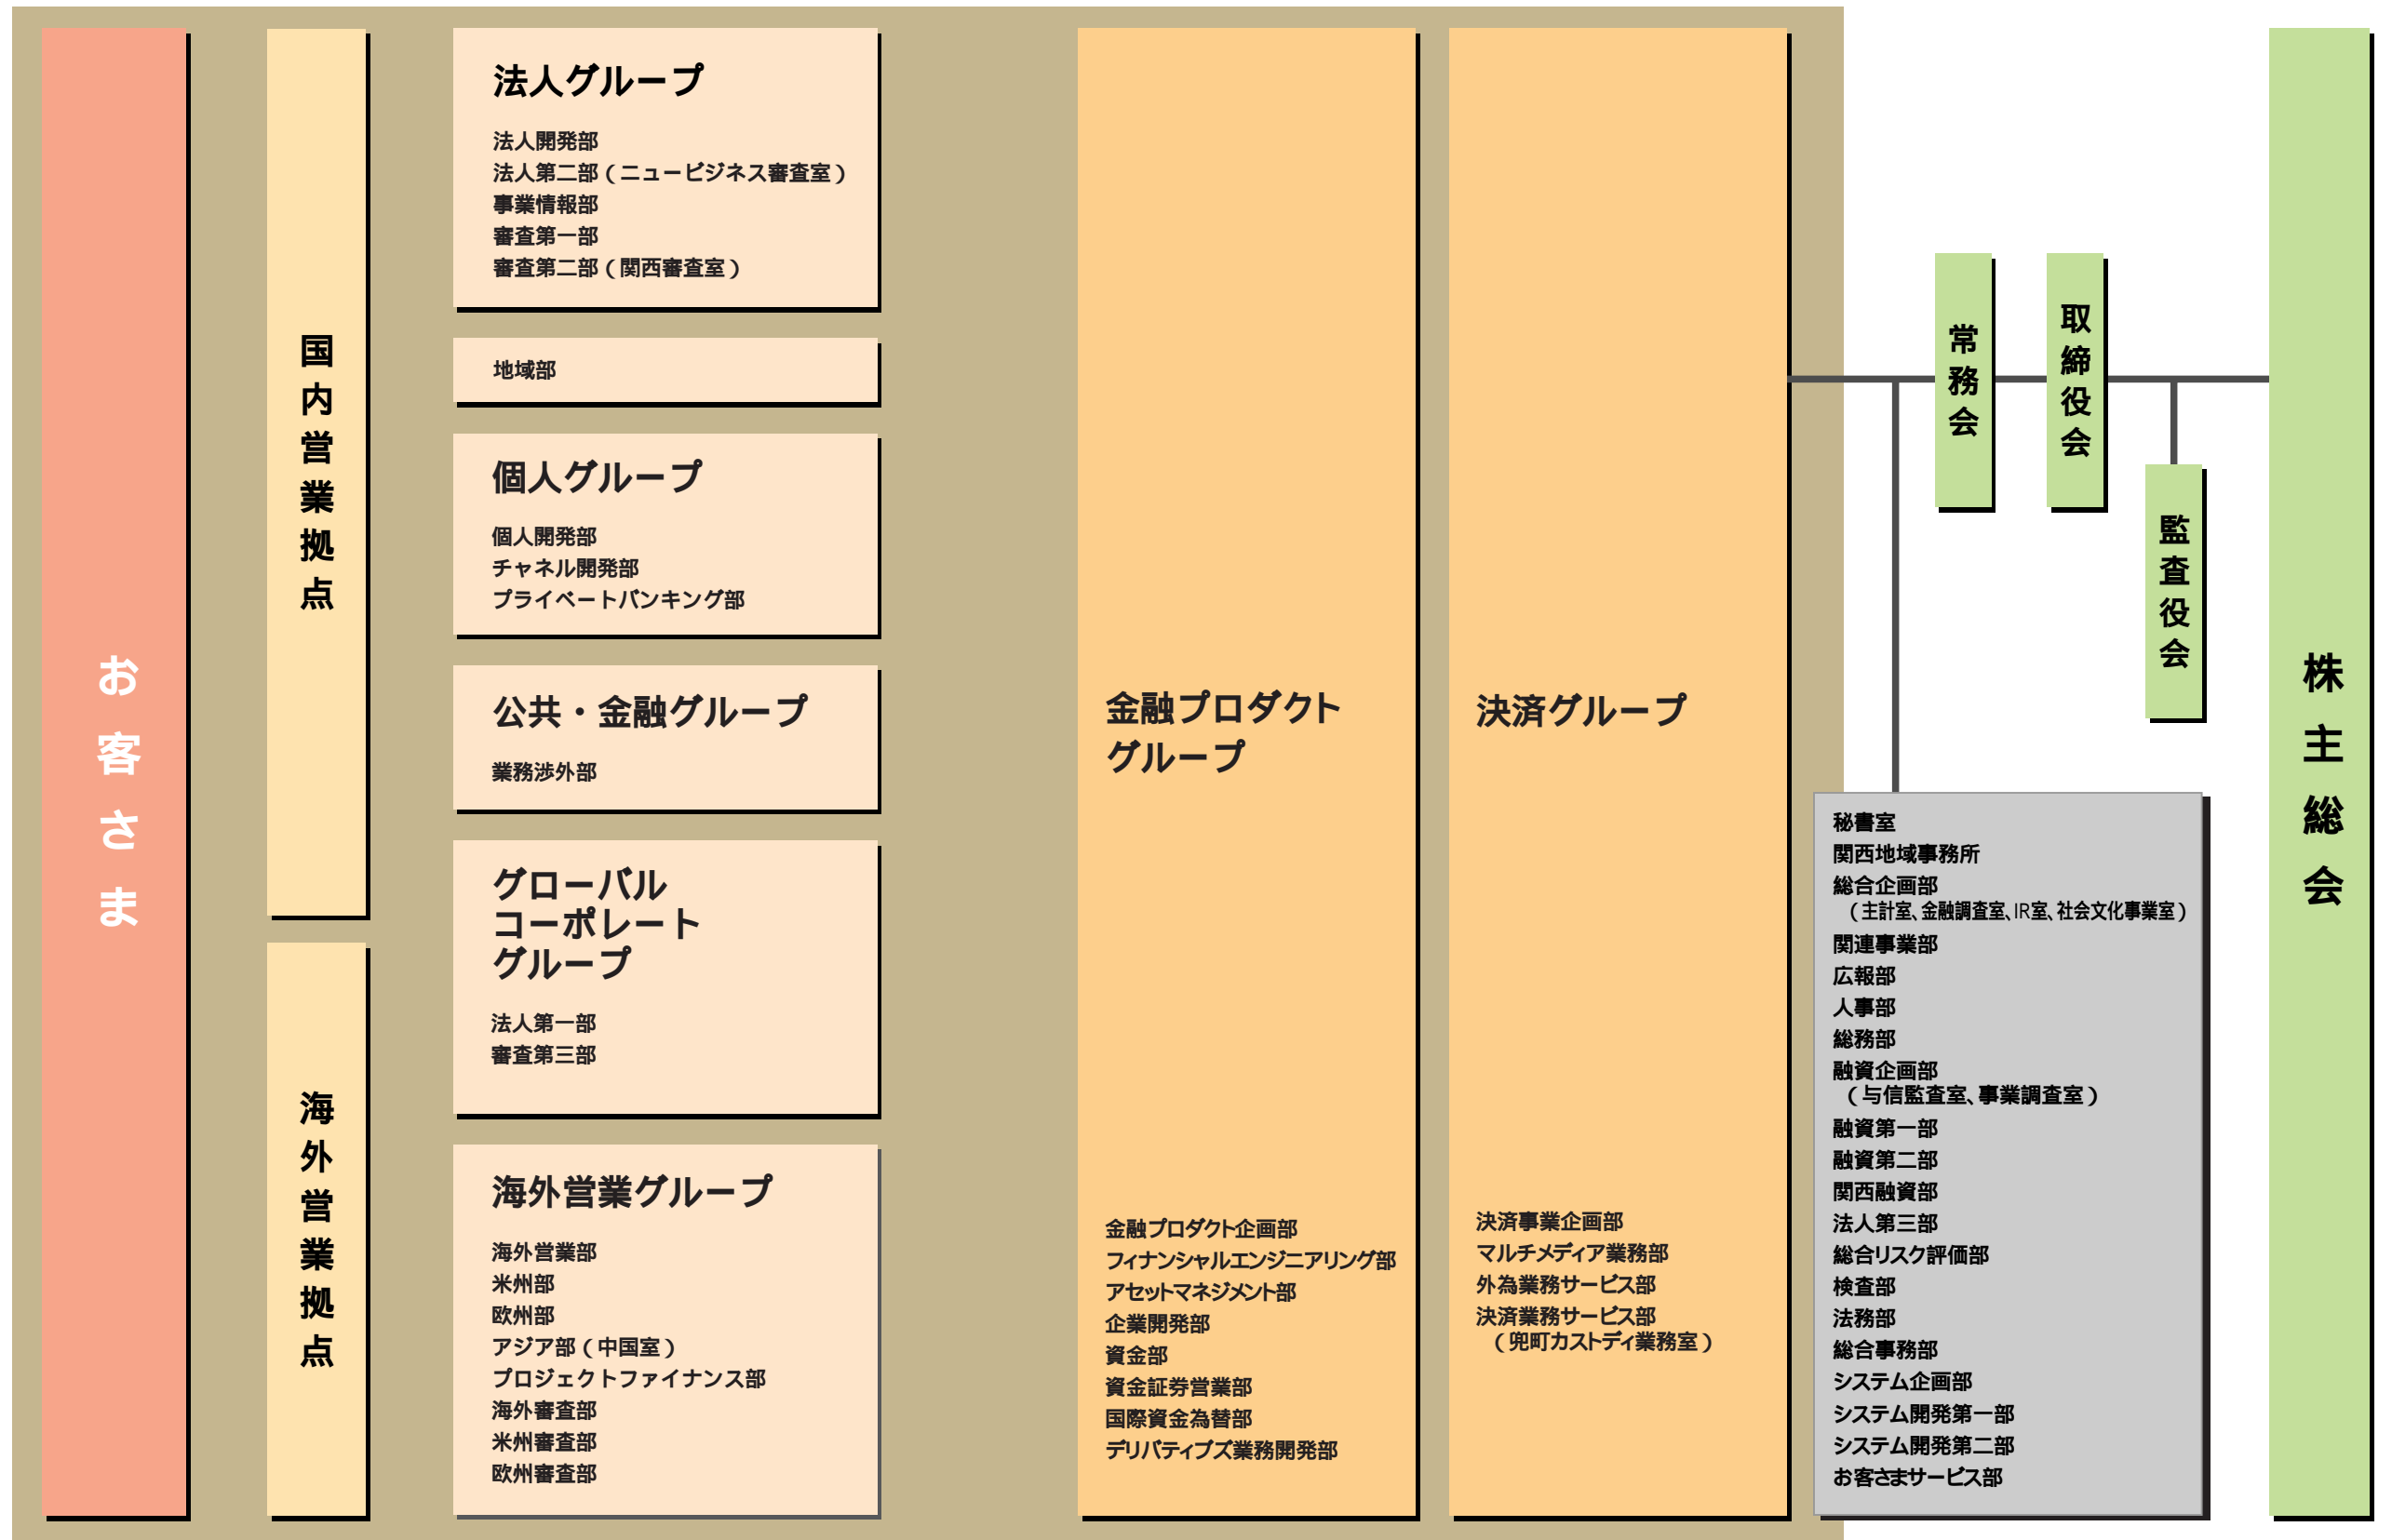

組織図

役員

会 長 橋本 徹

頭 取 山本 恵朗

副 頭 取 原田 東作

副 頭 取 衛藤 博啓

副 頭 取 小倉 利之

専務取締役 安念 満
(グローバルコーポレート
グループ長)